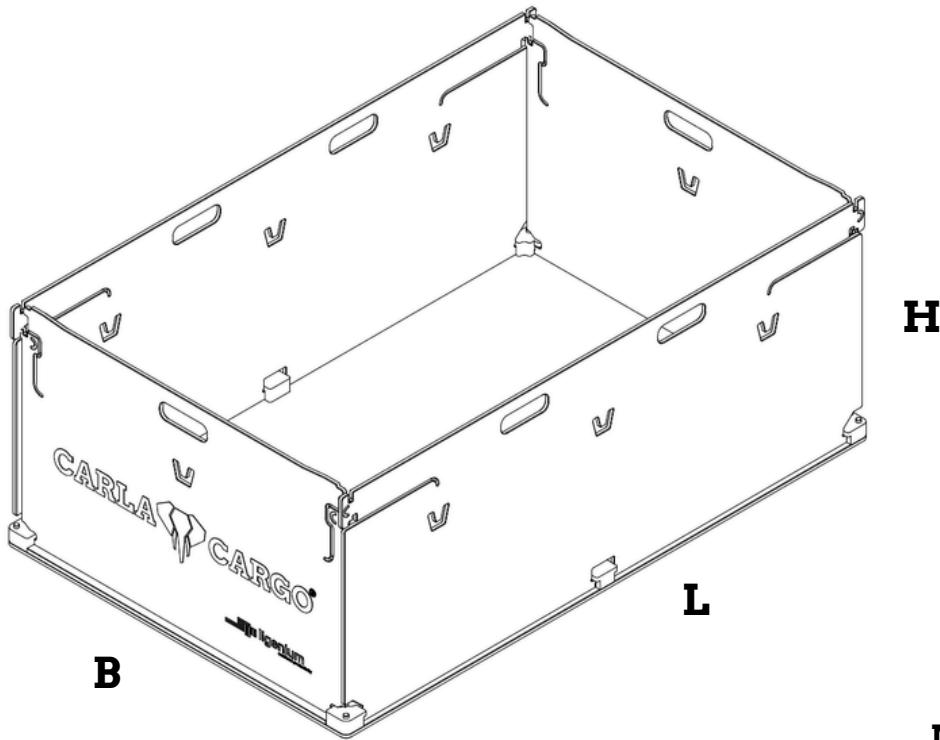

Flexibler Stauraum:

Im aufgeklappten Zustand bietet die Box großzügigen Platz für den sicheren Transport verschiedenster Dinge – ob Arbeitsmaterialien, Einkäufe oder Alltagsgegenstände.

Belastbare Ladefläche:

Zusammengeklappt entsteht eine plane Fläche, die bis zu 300kg trägt – ideal zum Transport langer oder sperriger Gegenstände wie Stangen oder Balken.

Platzsparende Lagerung:

Dank ihrer kompakten Bauweise kann die CARLA mini platzsparend aufrecht verstaut werden – perfekt für enge Abstellräume oder Werkstätten.

KLAPP BOX mini

Durchdachter

Verschlussmechanismus:

Der bewährte, einhändig bedienbare Mechanismus ermöglicht ein schnelles und unkompliziertes Auf- und Zuklappen der Box – auch mit voller Beladung.

Maße	L x B x H
Außen	1000 x 650 x 400
Innen	958 x 620 x 390

Gewicht: 8,8 Kg

Material:

Die Box besteht vollständig aus WVC (Wood Veneer Composite), einem recyclebaren Verbundmaterial, das bei vielen Wertstoffhöfen dem Kreislauf wieder zugeführt werden kann.

Auf den Einsatz von Metall oder Kunststoff wird vollständig verzichtet – für eine nachhaltige Nutzung mit gutem Gewissen.