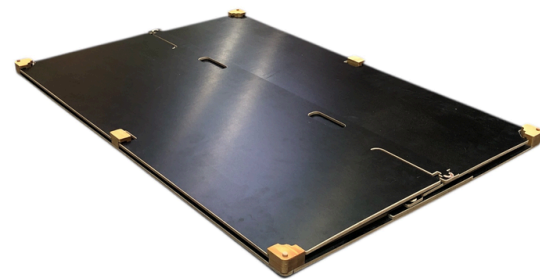

Flexibler Stauraum:

Im aufgeklappten Zustand bietet die Box großzügigen Platz für den sicheren Transport verschiedenster Dinge – ob Arbeitsmaterialien, Einkäufe oder Alltagsgegenstände.

Belastbare Ladefläche:

Zusammengeklappt entsteht eine plane Fläche, die bis zu 300kg trägt – ideal zum Transport langer oder sperriger Gegenstände wie Stangen oder Balken.

Platzsparende Lagerung:

Dank ihrer kompakten Bauweise kann die CARLA mini platzsparend aufrecht verstaut werden – perfekt für enge Abstellräume oder Werkstätten.

KLAPP BOX mini

Durchdachter

Verschlussmechanismus:

Der bewährte, einhändig bedienbare Mechanismus ermöglicht ein schnelles und unkompliziertes Auf- und Zuklappen der Box – auch mit voller Beladung.

Maße	L x B x H
Außen	1000 x 650 x 400
Innen	958 x 620 x 390

Gewicht: 8,8 Kg

Material:

Die Box besteht vollständig aus WVC (Wood Veneer Composite), einem recyclebaren Verbundmaterial, das bei vielen Wertstoffhöfen dem Kreislauf wieder zugeführt werden kann.

Auf den Einsatz von Metall oder Kunststoff wird vollständig verzichtet – für eine nachhaltige Nutzung mit gutem Gewissen.